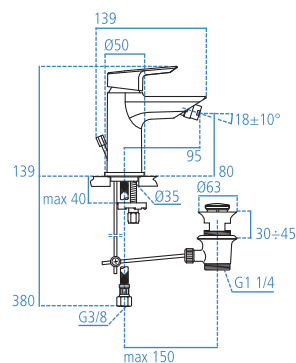

Miscelatore monocomando lavabo per installazione a parete.

- Bocca d'erogazione fissa
- Aeratore M24x1 con portata massima 5 l/m
- Cartuccia da 47 mm con limitatore della temperatura
- Angolo di funzionamento a 120°
- Sporgenza della bocca d'erogazione 173 mm
- Corpo incasso A5948NU da ordinare separatamente

A6554AA

Cromato.

A5948NU

Corpo ad incasso.

Miscelatore monocomando bidet.

- Bocca d'erogazione fissa
- Aeratore M18x1 orientabile con portata massima 5 l/m.
- Cartuccia da 28 mm con limitatore della temperatura (accessorio da installare)
- Sistema di fissaggio Easy Fix
- Tubi flessibili con attacco G 3/8"
- Asta di comando e scarico piletta da 1-1/4"
- Altezza della bocca d'erogazione 80 mm

A6545AA

Cromato.

Miscelatore monocomando esterno per doccia.

- Raccordi ad S orientabili per interasse da 137 mm a 163 mm
- Cartuccia da 40 mm con limitatore della temperatura
- Senza accessori doccia

A6546AA

Cromato. Senza accessori.