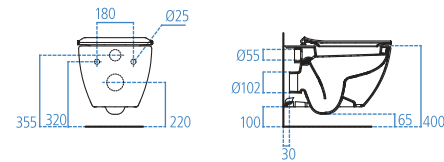

**T354701**

Vaso sospeso AquaBlade® con sedile slim.

**T354601**

Vaso sospeso AquaBlade® con sedile slim a chiusura rallentata.

Vaso sospeso.

- Scarico a parete
- Fissaggi nascosti
- Sedile slim
- Certificato per scarico 4,5/3 litri

**T354101**

Vaso sospeso con sedile a chiusura rallentata.

**T354201**

Vaso sospeso con sedile normale.

Vaso filo parete AquaBlade®. NEW!

- Scarico traslato che copre distanze dal muro comprese tra i 50 e i 200 mm
- Installabile senza dover apportare modifiche agli impianti esistenti.
- Sedile slim
- Certificato per scarico 4,5/3 litri