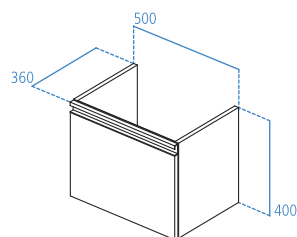

T0045

Mobile sottolavabo 500x360 mm.