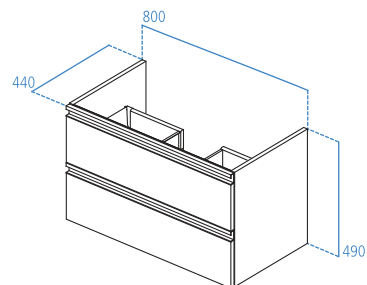

**T0051**

Mobile sottolavabo 800x440 mm.

**R4337WG**

Divisorio per cassetto.

**RV05667**

Scatola interna trasparente.

Mobile sottolavabo 600x440 mm.

- 2 cassetti ad estrazione totale dotati di cerniere a chiusura ammortizzata
- Maniglia in metallo inclusa
- Disponibile in 4 finiture
- Divisorio per cassetto e scatole interne (da ordinare separatamente)