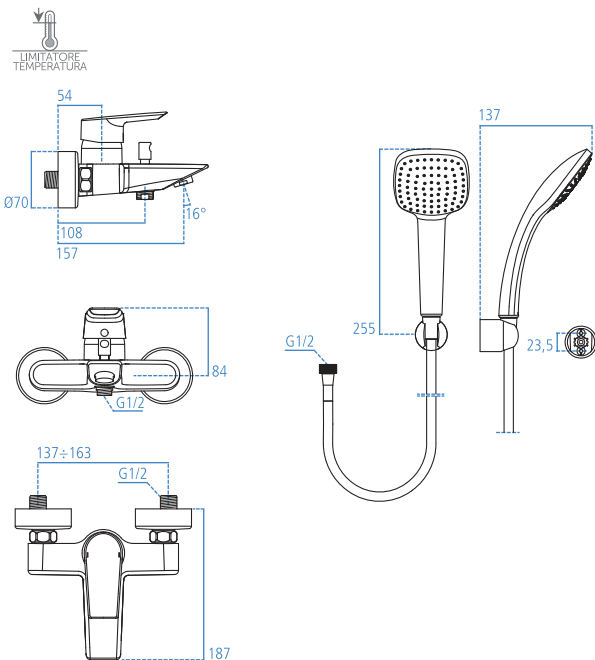

#### A6545AA

Cromato.

Miscelatore monocomando esterno per doccia.

- Raccordi ad S orientabili per interasse da 137 mm a 163 mm
- Cartuccia da 40 mm con limitatore della temperatura
- Senza accessori doccia

#### A6546AA

Cromato. Senza accessori.

- Miscelatore monocomando esterno vasca/doccia.
- Raccordi ad S orientabili per interasse da 137 mm a 163 mm
  - Cartuccia da 40 mm con limitatore della temperatura
  - Doccetta Idealrain Cube 1 funzione con diametro 100 mm
  - Supporto fisso
  - Tubo flessibile da 1500 mm
  - Raccordo conico da 1/2"

**A6547AA**

Cromato. Con accessori.

- Miscelatore monocomando da incasso per doccia.
- Attacchi di alimentazione e scarico da 1/2"
  - Cartuccia da 47 mm con sistema EKO
  - Corpo ad incasso incluso nella confezione
  - Senza componenti doccia