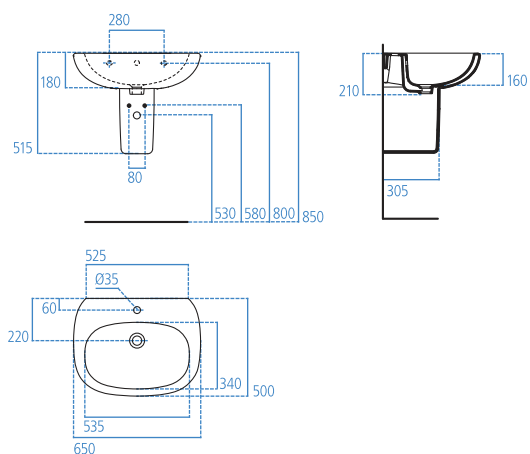

**T351801**

Semicolonna.

**R6625AA**

Sifone lineare cromato.

Lavabo da 650 mm.

- Foro centrale aperto per la rubinetteria
- Può essere installato in abbinamento alla semicolonna o al sifone lineare cromato

**T351301**

Lavabo 650x500 mm.

**T351801**

Semicolonna.

**R6625AA**

Sifone lineare cromato.

Lavabo da 600 mm.

- Foro centrale aperto per la rubinetteria
- Può essere installato in abbinamento alla semicolonna o al sifone lineare cromato

**T351401**

Lavabo 600x475 mm.

**T351801**

Semicolonna.

**R6625AA**

Sifone lineare cromato.

Lavabo da 550 mm.

- Foro centrale aperto per la rubinetteria
- Può essere installato in abbinamento alla semicolonna o al sifone lineare cromato