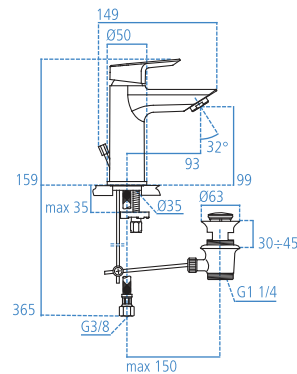

A6542AA

Cromato.