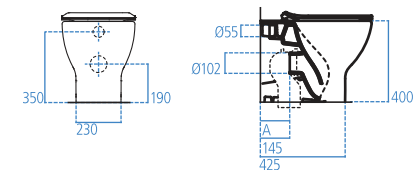

Vaso sospeso AquaBlade®. NEW!

- Scarico a parete
- Fissaggi nascosti
- Sedile slim a sgancio rapido
- Certificato per scarico 4,5/3 litri

T354701

Vaso sospeso AquaBlade® con sedile slim.

T354601

Vaso sospeso AquaBlade® con sedile slim a chiusura rallentata.

Vaso sospeso.

- Scarico a parete
- Fissaggi nascosti
- Sedile slim
- Certificato per scarico 4,5/3 litri

T354101

Vaso sospeso con sedile a chiusura rallentata.

T354201

Vaso sospeso con sedile normale.

Vaso filo parete AquaBlade®. NEW!

- Scarico traslato che copre distanze dal muro comprese tra i 50 e i 200 mm
- Installabile senza dover apportare modifiche agli impianti esistenti.
- Sedile slim
- Certificato per scarico 4,5/3 litri

T353701

Vaso filo parete AquaBlade® con sedile slim.

T353601

Vaso filo parete AquaBlade® con sedile slim a chiusura rallentata.