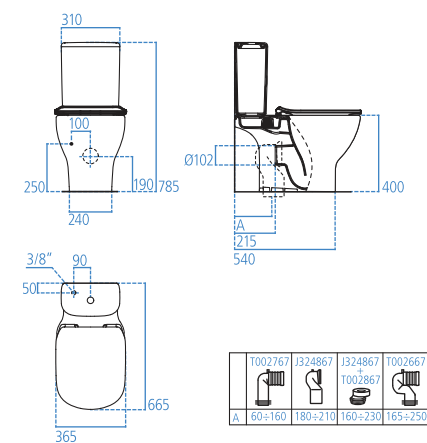

Vaso per cassetta.

- Completo di sedile
- Scarico traslato che copre distanze dal muro comprese tra i 60 e 250 mm
- Installabile senza dover apportare modifiche agli impianti esistenti.

**T356301**

Vaso per cassetta con sedile a chiusura rallentata.

**T008601**

Vaso per cassetta con sedile normale.

**T356801**

Cassetta double flush (4,5/3 litri).

Bidet sospeso monoforo.  
• Fissaggi nascosti

**T355201**

Bidet sospeso.

Bidet filo parete monoforo.  
• Installazione filo parete