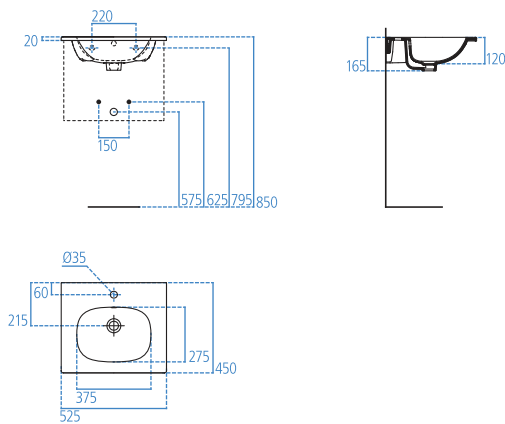

- Lavabo top da 800 mm.
- Foro centrale aperto
  - Può essere abbinato al mobile sottolavabo o al sifone lineare cromato

**T350901**  
Lavabo 800x450 mm.

**R6625AA**  
Sifone lineare cromato.

- Lavabo top da 600 mm.
- Foro centrale aperto
  - Può essere abbinato al mobile sottolavabo o al sifone lineare cromato

**T351001**  
Lavabo 600x450 mm.

**R6625AA**  
Sifone lineare cromato.

Lavabo top da 500x450 mm. **NEW!**

- Foro centrale aperto
- Può essere abbinato al mobile sottolavabo o al sifone lineare cromato

**T004301**

Lavabo 500x450 mm.

**R6625AA**

Sifone lineare cromato.

Lavabo top da 500x375 mm.

- Foro centrale aperto
- Può essere abbinato al mobile sottolavabo o al sifone lineare cromato

**T351101**

Lavabo 500x375 mm.