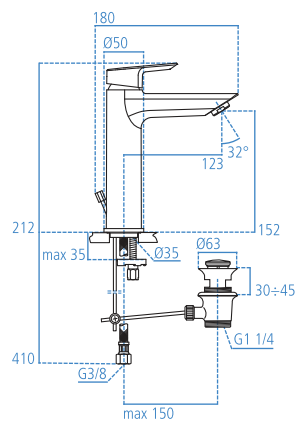

**A6544AA**

Cromato.

Miscelatore monocomando lavabo piccolo.

- Bocca d'erogazione fissa
- Aeratore M24x1 con portata massima 5 l/m
- Cartuccia da 28 mm con limitatore della temperatura (accessorio da installare)
- Sistema di fissaggio Easy Fix
- Tubi flessibili con attacco G 3/8"
- Asta di comando e scarico piletta da 1-1/4"
- Altezza della bocca d'erogazione 64 mm