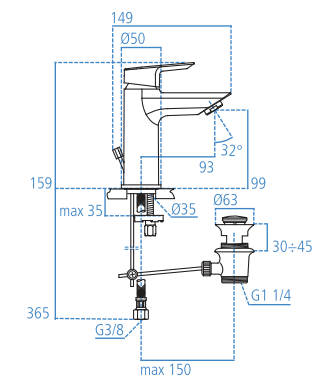

A6543AA

Cromato. Con tecnologia Bluestart.