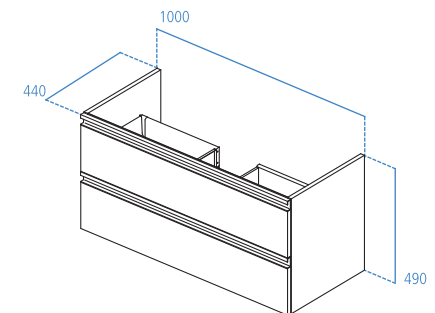

**T0052**

Mobile sottolavabo 1000x440 mm.

**R4337WG**

Divisorio per cassetto.

**RV05667**

Scatola interna trasparente.

Mobile sottolavabo 800x440 mm.

- 2 cassetti ad estrazione totale dotati di cerniere a chiusura ammortizzata
- Maniglia in metallo inclusa
- Disponibile in 4 finiture
- Divisorio per cassetto e scatole interne (da ordinare separatamente)