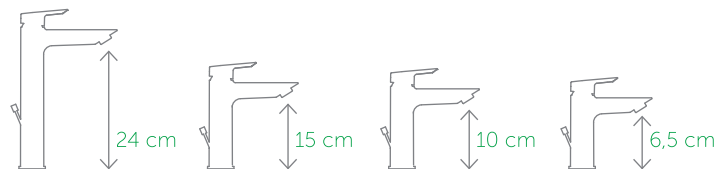

FUNZIONALE IN OGNI SUA FORMA

Gamma

Ceramix offre una gamma completa e 4 soluzioni per i modelli da appoggio.

Risparmio idrico

- Minore consumo d'acqua grazie all'aeratore che limita il flusso a 5 l/m.

Risparmio energetico

- Nel modello con Tecnologia Bluestart, quando la leva è in posizione centrale, il miscelatore eroga unicamente acqua fredda, evitando di attivare la caldaia.

Installazione facile e veloce

- Il sistema Easy Fix permette la centratura del miscelatore sulla ceramica in un'unica operazione.
- I tubi flessibili facilitano il collegamento alle tubazioni.

Garanzia 5 anni