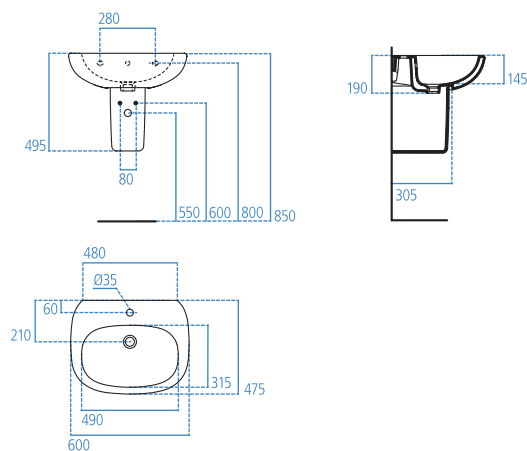

**T351301**

Lavabo 650x500 mm.

**T351801**

Semicolonna.

**R6625AA**

Sifone lineare cromato.

Lavabo da 600 mm.

- Foro centrale aperto per la rubinetteria
- Può essere installato in abbinamento alla semicolonna o al sifone lineare cromato

**T351401**

Lavabo 600x475 mm.

**T351801**

Semicolonna.

**R6625AA**

Sifone lineare cromato.

Lavabo da 550 mm.

- Foro centrale aperto per la rubinetteria
- Può essere installato in abbinamento alla semicolonna o al sifone lineare cromato