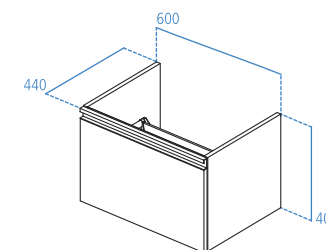

**T0046**

Mobile sottolavabo 600x440 mm.

**R4337WG**

Divisorio per cassetto.

**RV05667**

Scatola interna trasparente.

Mobile sottolavabo 500x440 mm. NEW!

- 1 cassetto ad estrazione totale dotato di cerniere a chiusura ammortizzata
- Maniglia in metallo inclusa
- Disponibile in 4 finiture