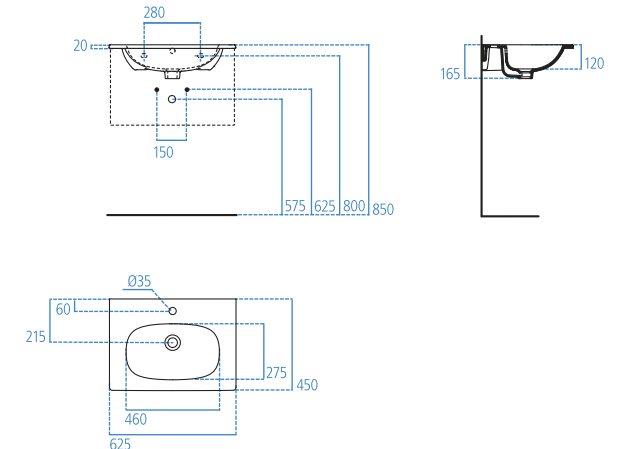

1. Lavabo top da 1000 mm.
2. Foro centrale aperto
   - Può essere abbinato al mobile sottolavabo o al sifone lineare cromato

T350801
Lavabo 1000x450 mm.

R6625AA
Sifone lineare cromato.

1. Lavabo top da 800 mm.
2. Foro centrale aperto
   - Può essere abbinato al mobile sottolavabo o al sifone lineare cromato

T350901
Lavabo 800x450 mm.

R6625AA
Sifone lineare cromato.

1. Lavabo top da 600 mm.
2. Foro centrale aperto
   - Può essere abbinato al mobile sottolavabo o al sifone lineare cromato

T351001
Lavabo 600x450 mm.

R6625AA
Sifone lineare cromato.