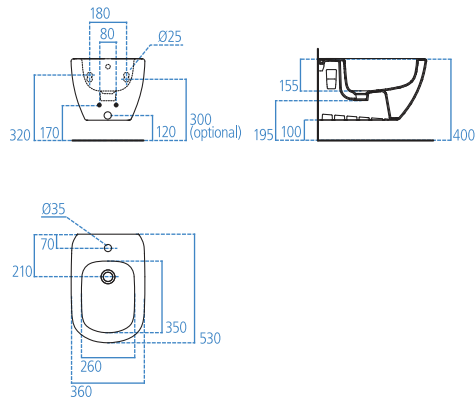

**T008601**

Vaso per cassetta con sedile normale.

**T356801**

Cassetta double flush (4,5/3 litri).

Bidet sospeso monoforo.  
• Fissaggi nascosti

**T355201**

Bidet sospeso.

Bidet filo parete monoforo.  
• Installazione filo parete

**T354001**

Bidet filo parete.

Mobile sottolavabo 1000x440 mm.

- 2 cassetti ad estrazione totale dotati di cerniere a chiusura ammortizzata
- Maniglia in metallo inclusa
- Disponibile in 4 finiture
- Divisorio per cassetto e scatole interne (da ordinare separatamente)