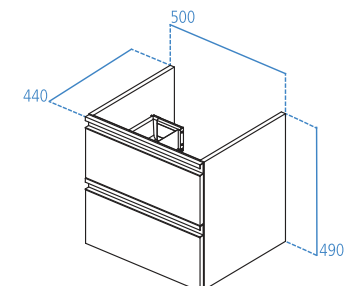

**T0039**

Mobile sottolavabo 500x440 mm.

**R4337WG**

Divisorio per cassetto.

**RV05667**

Scatola interna trasparente.

Mobile sottolavabo 1000x440 mm.

- 1 cassetto ad estrazione totale dotato di cerniere a chiusura ammortizzata
- Maniglia in metallo inclusa
- Disponibile in 4 finiture
- Divisorio per cassetto e scatole interne (da ordinare separatamente)