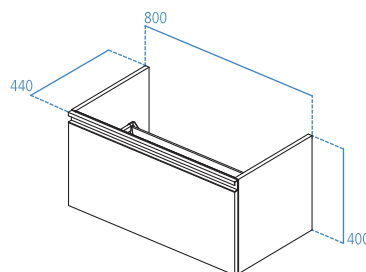

**T0047**

Mobile sottolavabo 800x440 mm.

**R4337WG**

Divisorio per cassetto.

**RV05667**

Scatola interna trasparente.

Mobile sottolavabo 600x440 mm.

- 1 cassetto ad estrazione totale dotato di cerniere a chiusura ammortizzata
- Maniglia in metallo inclusa
- Disponibile in 4 finiture
- Divisorio per cassetto e scatole interne (da ordinare separatamente)