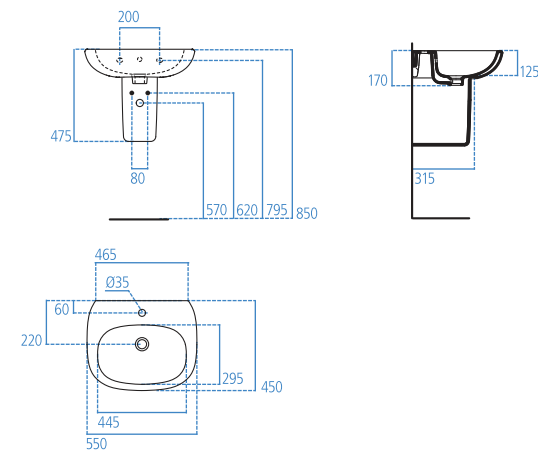

**T351401**

Lavabo 600x475 mm.

**T351801**

Semicolonna.

**R6625AA**

Sifone lineare cromato.

Lavabo da 550 mm.

- Foro centrale aperto per la rubinetteria
- Può essere installato in abbinamento alla semicolonna o al sifone lineare cromato

**T351501**

Lavabo 550x450 mm.

**T351801**

Semicolonna.

**R6625AA**

Sifone lineare cromato.

Vaso sospeso AquaBlade®. NEW!

- Scarico a parete
- Fissaggi nascosti
- Sedile slim a sgancio rapido
- Certificato per scarico 4,5/3 litri