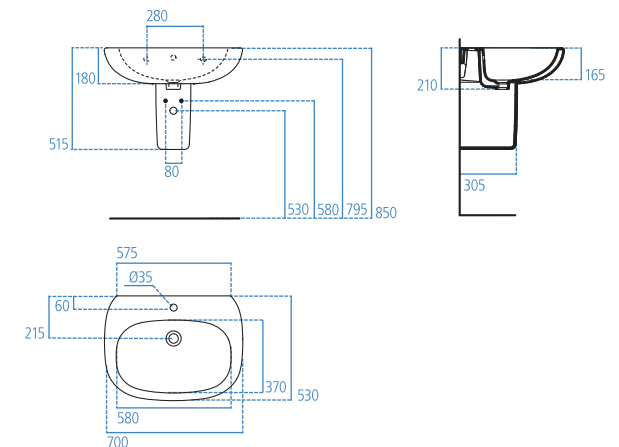

Lavabo 500x450 mm.

**R6625AA**

Sifone lineare cromato.

Lavabo top da 500x375 mm.

- Foro centrale aperto
- Può essere abbinato al mobile sottolavabo o al sifone lineare cromato

**T351101**

Lavabo 500x375 mm.

**R6625AA**

Sifone lineare cromato.

Lavabo da 700 mm.

- Foro centrale aperto per la rubinetteria
- Può essere installato in abbinamento alla semicolonna o al sifone lineare cromato

**T351201**

Lavabo 700x530 mm.

**T351801**

Semicolonna.

**R6625AA**

Sifone lineare cromato.

Lavabo da 650 mm.

- Foro centrale aperto per la rubinetteria
- Può essere installato in abbinamento alla semicolonna o al sifone lineare cromato