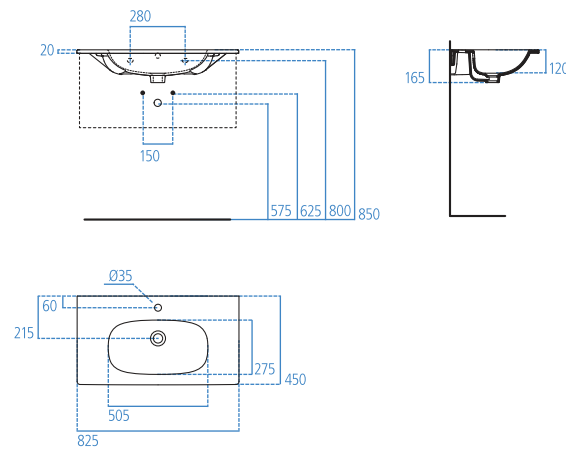

# SCHEDE TECNICHE

- Lavabo top da 1000 mm.
- Foro centrale aperto
  - Può essere abbinato al mobile sottolavabo o al sifone lineare cromato

**T350801**  
Lavabo 1000x450 mm.

**R6625AA**  
Sifone lineare cromato.

- Lavabo top da 800 mm.
- Foro centrale aperto
  - Può essere abbinato al mobile sottolavabo o al sifone lineare cromato

**T350901**  
Lavabo 800x450 mm.

**R6625AA**  
Sifone lineare cromato.

- Lavabo top da 600 mm.
- Foro centrale aperto
  - Può essere abbinato al mobile sottolavabo o al sifone lineare cromato