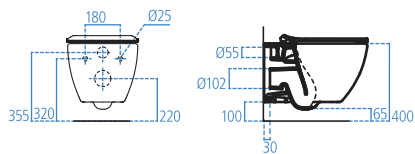

Vaso sospeso.

- Scarico a parete
- Fissaggi nascosti
- Sedile slim
- Certificato per scarico 4,5/3 litri

T354101

Vaso sospeso con sedile a chiusura rallentata.

T354201

Vaso sospeso con sedile normale.