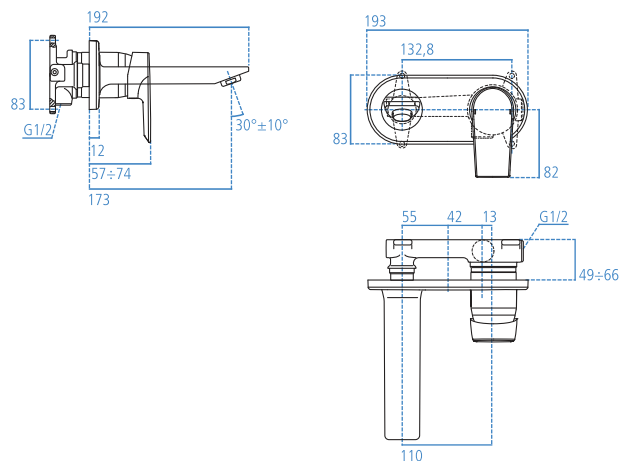

A5948NU

Corpo ad incasso.

Miscelatore monocomando bidet.

- Bocca d'erogazione fissa
- Aeratore M18x1 orientabile con portata massima 5 l/m.
- Cartuccia da 28 mm con limitatore della temperatura (accessorio da installare)
- Sistema di fissaggio Easy Fix
- Tubi flessibili con attacco G 3/8"
- Asta di comando e scarico piletta da 1-1/4"
- Altezza della bocca d'erogazione 80 mm

A6545AA

Cromato.