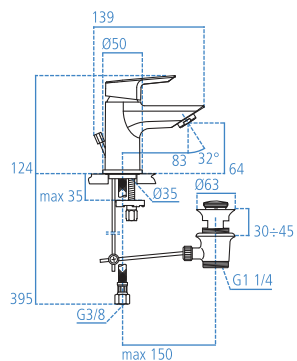

Miscelatore monocomando lavabo grande.

- Bocca d'erogazione fissa
- Aeratore M24x1 con portata massima 5 l/m
- Cartuccia da 28 mm con limitatore della temperatura (accessorio da installare)
- Sistema di fissaggio Easy Fix
- Tubi flessibili con attacco G 3/8"
- Asta di comando e scarico piletta da 1-1/4"
- Altezza della bocca d'erogazione 152 mm

A6544AA

Cromato.

Miscelatore monocomando lavabo piccolo.

- Bocca d'erogazione fissa
- Aeratore M24x1 con portata massima 5 l/m
- Cartuccia da 28 mm con limitatore della temperatura (accessorio da installare)
- Sistema di fissaggio Easy Fix
- Tubi flessibili con attacco G 3/8"
- Asta di comando e scarico piletta da 1-1/4"
- Altezza della bocca d'erogazione 64 mm

A6550AA

Cromato.

Miscelatore monocomando da appoggio su piano.

- Bocca d'erogazione fissa
- Aeratore M24x1 con portata massima 5 l/m
- Cartuccia da 28 mm con limitatore della temperatura (accessorio da installare)
- Sistema di fissaggio Easy Fix
- Tubi flessibili con attacco G 3/8"
- Altezza della bocca d'erogazione 241 mm

A6551AA

Cromato. Con asta di comando scarico e piletta da 1-1/4".

A6552AA

Cromato. Senza asta di comando scarico e piletta.