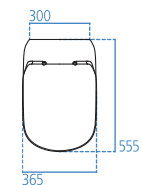

Vaso sospeso AquaBlade®. NEW!

- Scarico a parete
- Fissaggi nascosti
- Sedile slim a sgancio rapido
- Certificato per scarico 4,5/3 litri

T354701

Vaso sospeso AquaBlade® con sedile slim.

T354601

Vaso sospeso AquaBlade® con sedile slim a chiusura rallentata.

Vaso sospeso.

- Scarico a parete
- Fissaggi nascosti
- Sedile slim
- Certificato per scarico 4,5/3 litri

T354101

Vaso sospeso con sedile a chiusura rallentata.

T354201

Vaso sospeso con sedile normale.

Vaso filo parete AquaBlade®. NEW!

- Scarico traslato che copre distanze dal muro comprese tra i 50 e i 200 mm
- Installabile senza dover apportare modifiche agli impianti esistenti.
- Sedile slim
- Certificato per scarico 4,5/3 litri

T353701

Vaso filo parete AquaBlade® con sedile slim.

T353601

Vaso filo parete AquaBlade® con sedile slim a chiusura rallentata.