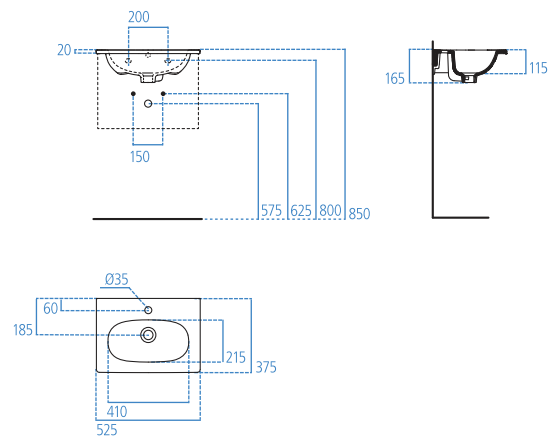

Lavabo 500x450 mm.

**R6625AA**

Sifone lineare cromato.

Lavabo top da 500x375 mm.

- Foro centrale aperto
- Può essere abbinato al mobile sottolavabo o al sifone lineare cromato

**T351101**

Lavabo 500x375 mm.

**R6625AA**

Sifone lineare cromato.

Lavabo da 700 mm.

- Foro centrale aperto per la rubinetteria
- Può essere installato in abbinamento alla semicolonna o al sifone lineare cromato

**T351201**

Lavabo 700x530 mm.