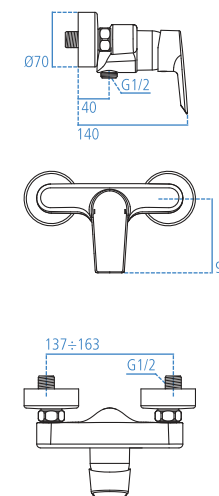

#### A5948NU

Corpo ad incasso.

Miscelatore monocomando bidet.

- Bocca d'erogazione fissa
- Aeratore M18x1 orientabile con portata massima 5 l/m.
- Cartuccia da 28 mm con limitatore della temperatura (accessorio da installare)
- Sistema di fissaggio Easy Fix
- Tubi flessibili con attacco G 3/8"
- Asta di comando e scarico piletta da 1-1/4"
- Altezza della bocca d'erogazione 80 mm

#### A6545AA

Cromato.

Miscelatore monocomando esterno per doccia.

- Raccordi ad S orientabili per interasse da 137 mm a 163 mm
- Cartuccia da 40 mm con limitatore della temperatura
- Senza accessori doccia

#### A6546AA

Cromato. Senza accessori.

- Miscelatore monocomando esterno vasca/doccia.
- Raccordi ad S orientabili per interasse da 137 mm a 163 mm
  - Cartuccia da 40 mm con limitatore della temperatura
  - Doccetta Idealrain Cube 1 funzione con diametro 100 mm
  - Supporto fisso
  - Tubo flessibile da 1500 mm
  - Raccordo conico da 1/2"