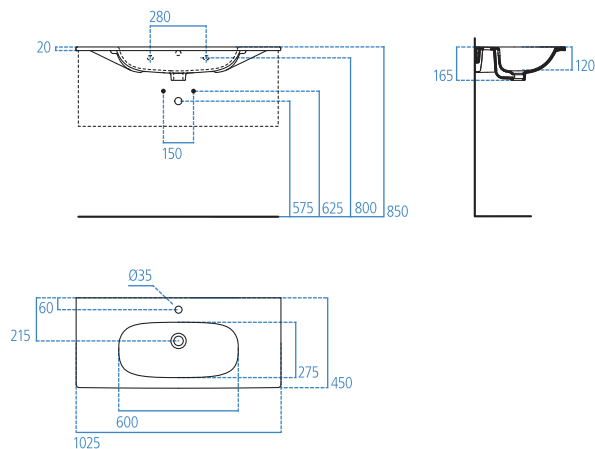

# SCHEDE TECNICHE

- Lavabo top da 1000 mm.
- Foro centrale aperto
  - Può essere abbinato al mobile sottolavabo o al sifone lineare cromato

**T350801**  
Lavabo 1000x450 mm.

**R6625AA**  
Sifone lineare cromato.

- Lavabo top da 800 mm.
- Foro centrale aperto
  - Può essere abbinato al mobile sottolavabo o al sifone lineare cromato

**T350901**  
Lavabo 800x450 mm.

**R6625AA**  
Sifone lineare cromato.

- Lavabo top da 600 mm.
- Foro centrale aperto
  - Può essere abbinato al mobile sottolavabo o al sifone lineare cromato