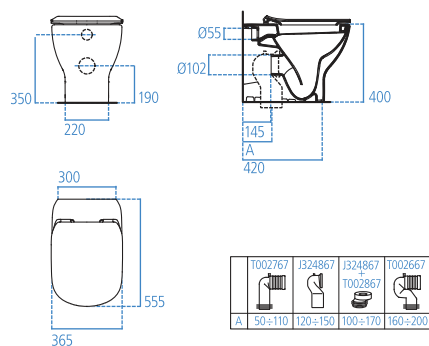

Vaso filo parete.

- Scarico traslato che copre distanze dal muro comprese tra i 50 e i 200 mm
- Installabile senza dover apportare modifiche agli impianti esistenti.
- Sedile slim
- Certificato per scarico 4,5/3 litri

T353101

Vaso a filo parete con sedile a chiusura rallentata.

T353201

Vaso filo parete con sedile normale.

Vaso per cassetta AquaBlade®. NEW!

- Completo di sedile
- Scarico traslato che copre distanze dal muro comprese tra i 60 e 250 mm
- Installabile senza dover apportare modifiche agli impianti esistenti.

T009101

Vaso per cassetta AquaBlade® con sedile slim.

T356601

Vaso per cassetta AquaBlade® con sedile a chiusura rallentata.

T356801

Cassetta double flush (4,5/3 litri).

Disponibile da Aprile 2017

Vaso per cassetta.

- Completo di sedile
- Scarico traslato che copre distanze dal muro comprese tra i 60 e 250 mm
- Installabile senza dover apportare modifiche agli impianti esistenti.

T356301

Vaso per cassetta con sedile a chiusura rallentata.

T008601

Vaso per cassetta con sedile normale.

T356801

Cassetta double flush (4,5/3 litri).