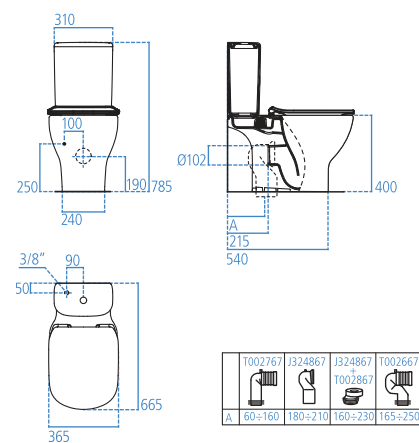

**T009101**

Vaso per cassetta AquaBlade® con sedile slim.

**T356601**

Vaso per cassetta AquaBlade® con sedile a chiusura rallentata.

**T356801**

Cassetta double flush (4,5/3 litri).

Disponibile da Aprile 2017

Vaso per cassetta.

- Completo di sedile
- Scarico traslato che copre distanze dal muro comprese tra i 60 e 250 mm
- Installabile senza dover apportare modifiche agli impianti esistenti.

**T356301**

Vaso per cassetta con sedile a chiusura rallentata.