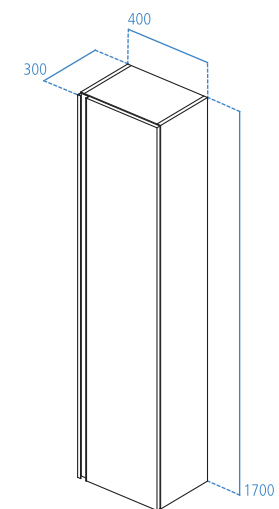

Mobile sottolavabo 500x440 mm. NEW!

- 1 cassetto ad estrazione totale dotato di cerniere a chiusura ammortizzata
- Maniglia in metallo inclusa
- Disponibile in 4 finiture

T2689

Mobile sottolavabo 500x440 mm.

Mobile sottolavabo 500x360 mm.

- 1 cassetto ad estrazione totale dotato di cerniere a chiusura ammortizzata
- Maniglia in metallo inclusa
- Disponibile in 4 finiture

T0045

Mobile sottolavabo 500x360 mm.

Mobile a colonna 1700x400x300 mm.

- Anta a chiusura ammortizzata installabile sia ad apertura destra sia sinistra
- Maniglia in metallo a tutta altezza inclusa
- 5 ripiani interni di cui 4 in vetro
- Kit di fissaggio incluso

T0054

Colonna 1700x400 mm.