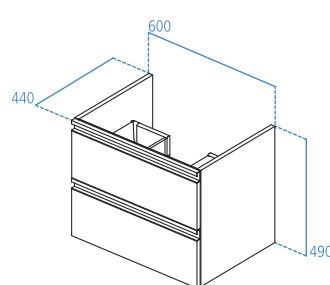

**T0050**

Mobile sottolavabo 600x440 mm.

**R4337WG**

Divisorio per cassetto.

**RV05667**

Scatola interna trasparente.

Mobile sottolavabo 500x440 mm. **NEW!**

- 2 cassetti ad estrazione totale dotati di cerniere a chiusura ammortizzata
- Maniglia in metallo inclusa
- Disponibile in 4 finiture
- Divisorio per cassetto e scatole interne (da ordinare separatamente)