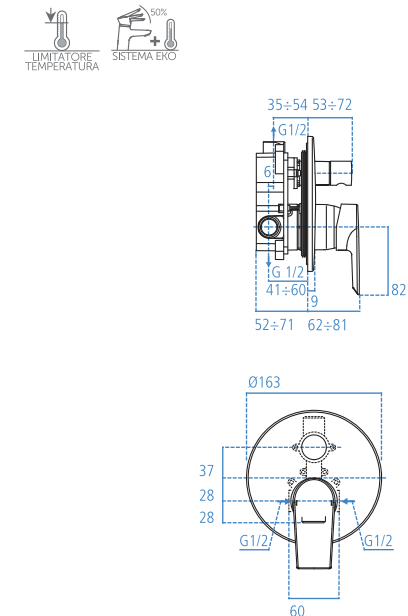

A6549AA

Cromato.