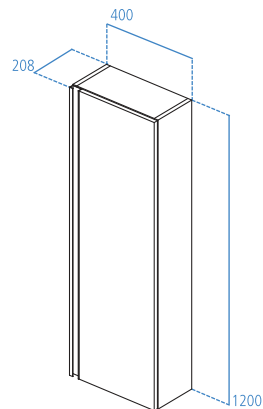

GAMMA PRODOTTI RUBINETTERIA

Mobile a colonna 1200x400X210 mm.

- Anta a chiusura ammortizzata installabile sia ad apertura destra sia sinistra
- Maniglia in metallo a tutta altezza inclusa
- 3 ripiani interni in vetro
- Kit di fissaggio incluso

T0055

Semicolonna 1200x400 mm.

Miscelatore monocomando lavabo.

- Bocca d'erogazione fissa
- Aeratore M24x1 con portata massima 5 l/m
- Cartuccia da 28 mm con limitatore della temperatura (accessorio da installare)
- Sistema di fissaggio Easy Fix
- Tubi flessibili con attacco G 3/8"
- Asta di comando e scarico piletta da 1-1/4"
- Altezza della bocca d'erogazione 99 mm

A6542AA

Cromato.

Miscelatore monocomando lavabo con tecnologia Bluestart.

- Bocca d'erogazione fissa
- Aeratore M24x1 con portata massima 5 l/m
- Cartuccia da 28 mm con limitatore della temperatura (accessorio da installare)
- Sistema di fissaggio Easy Fix
- Tubi flessibili con attacco G 3/8"
- Asta di comando e scarico piletta da 1-1/4"
- Altezza della bocca d'erogazione 99 mm
- Tecnologia Bluestart

A6543AA

Cromato. Con tecnologia Bluestart.