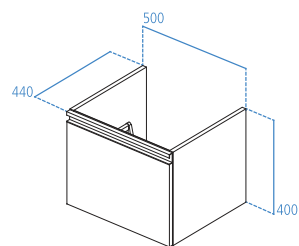

Mobile sottolavabo 500x440 mm. NEW!

- 1 cassetto ad estrazione totale dotato di cerniere a chiusura ammortizzata
- Maniglia in metallo inclusa
- Disponibile in 4 finiture

T2689

Mobile sottolavabo 500x440 mm.

Mobile sottolavabo 500x360 mm.

- 1 cassetto ad estrazione totale dotato di cerniere a chiusura ammortizzata
- Maniglia in metallo inclusa
- Disponibile in 4 finiture

T0045

Mobile sottolavabo 500x360 mm.

Mobile a colonna 1700x400x300 mm.

- Anta a chiusura ammortizzata installabile sia ad apertura destra sia sinistra
- Maniglia in metallo a tutta altezza inclusa
- 5 ripiani interni di cui 4 in vetro
- Kit di fissaggio incluso

T0054

Colonna 1700x400 mm.