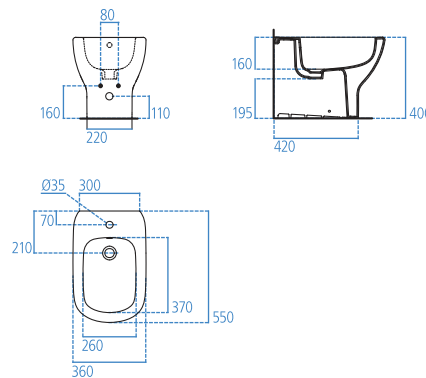

**T008601**

Vaso per cassetta con sedile normale.

**T356801**

Cassetta double flush (4,5/3 litri).

Bidet sospeso monoforo.  
• Fissaggi nascosti

**T355201**

Bidet sospeso.

Bidet filo parete monoforo.  
• Installazione filo parete

**T354001**

Bidet filo parete.

Mobile sottolavabo 1000x440 mm.

- 2 cassetti ad estrazione totale dotati di cerniere a chiusura ammortizzata
- Maniglia in metallo inclusa
- Disponibile in 4 finiture
- Divisorio per cassetto e scatole interne (da ordinare separatamente)

**T0052**

Mobile sottolavabo 1000x440 mm.

**R4337WG**

Divisorio per cassetto.

**RV05667**

Scatola interna trasparente.

Mobile sottolavabo 800x440 mm.

- 2 cassetti ad estrazione totale dotati di cerniere a chiusura ammortizzata
- Maniglia in metallo inclusa
- Disponibile in 4 finiture
- Divisorio per cassetto e scatole interne (da ordinare separatamente)