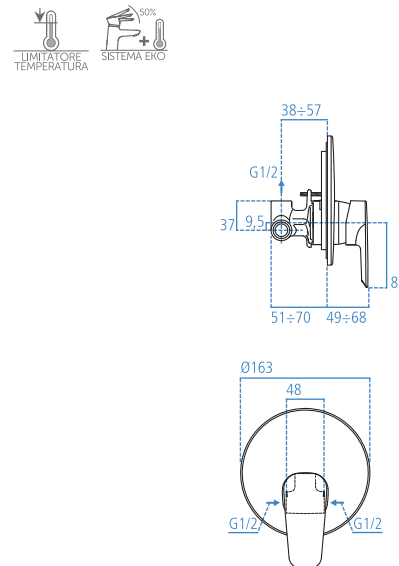

A6548AA

Cromato.