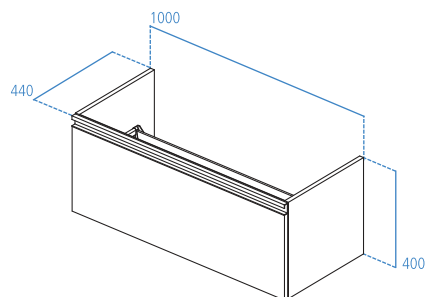

**T0048**

Mobile sottolavabo 1000x440 mm.

**R4337WG**

Divisorio per cassetto.

**RV05667**

Scatola interna trasparente.

Mobile sottolavabo 800x440 mm.

- 1 cassetto ad estrazione totale dotato di cerniere a chiusura ammortizzata
- Maniglia in metallo inclusa
- Disponibile in 4 finiture
- Divisorio per cassetto e scatole interne (da ordinare separatamente)