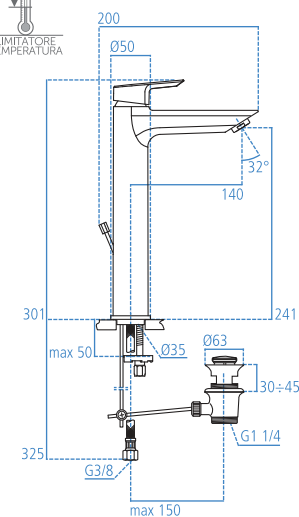

A6552AA

Cromato. Senza asta di comando scarico e piletta.